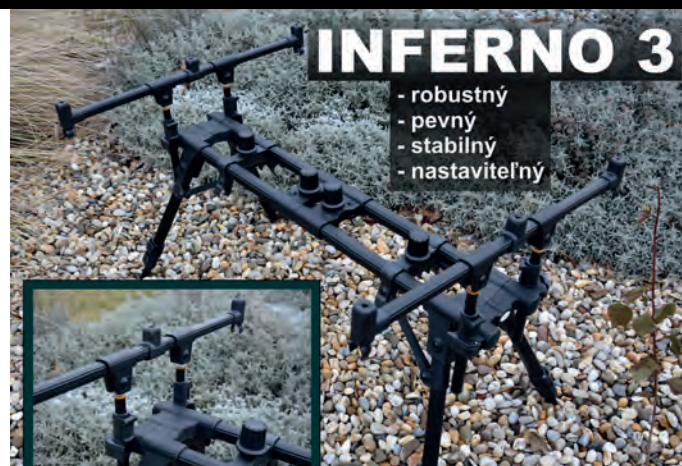

Kód	Názov	Cena
625 508	Maxi RodPod	3292kč