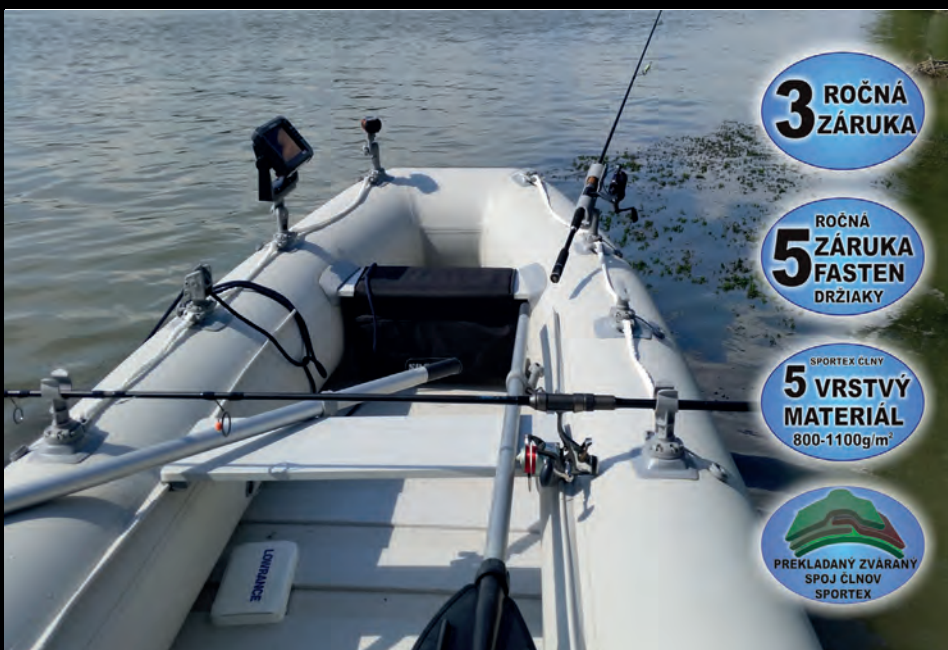

RHINO COBOLD

Kód	Názov	Cena
1 A0402	AKCIA: SPORTEK SHELF - 270cm šedý + elektromotor VX 34	18144kč
1 A0403	AKCIA: SPORTEK SHELF - 270cm šedý + elektromotor VX 44	18873kč

NOVINKA - Čln s úchytmi FASTEN - LAMELOVÁ PODLAHA