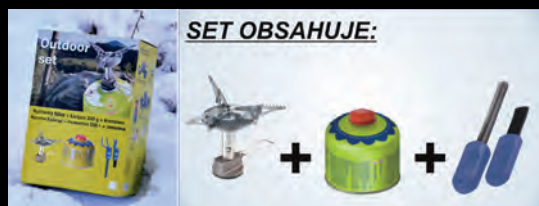

SET OBSAHUJE:

Kód	Názov	Cena
1421 5737B	Outdoor SET varič, kresadlo, kartuš	904kč

Kód	Názov	Cena
1421 KP14001	Rybársky skladací varič SPARK	518kč

Kód	Názov	Cena
1421 NA14003	Rybárske kemping riady - výhodný set 6ks	1082kč