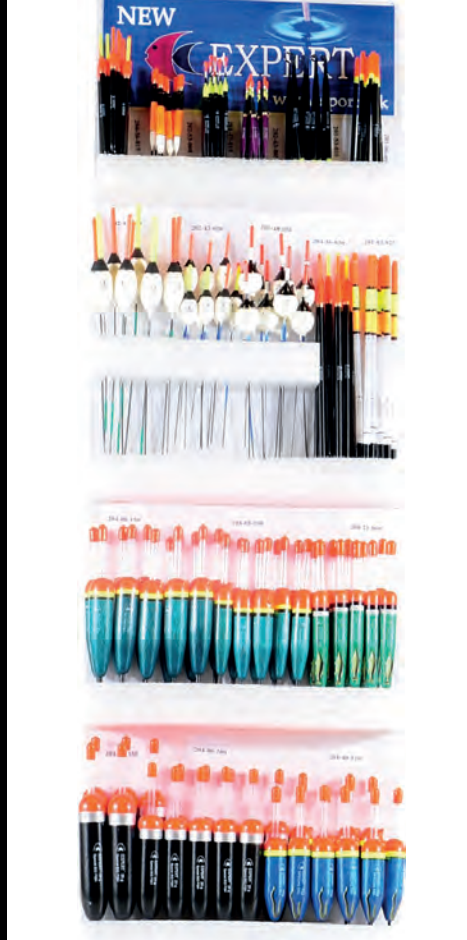

Kód	Názov	Cena
1 A0357	Stojan EXPERT s plavákmi na chemické svetlo	8581kč